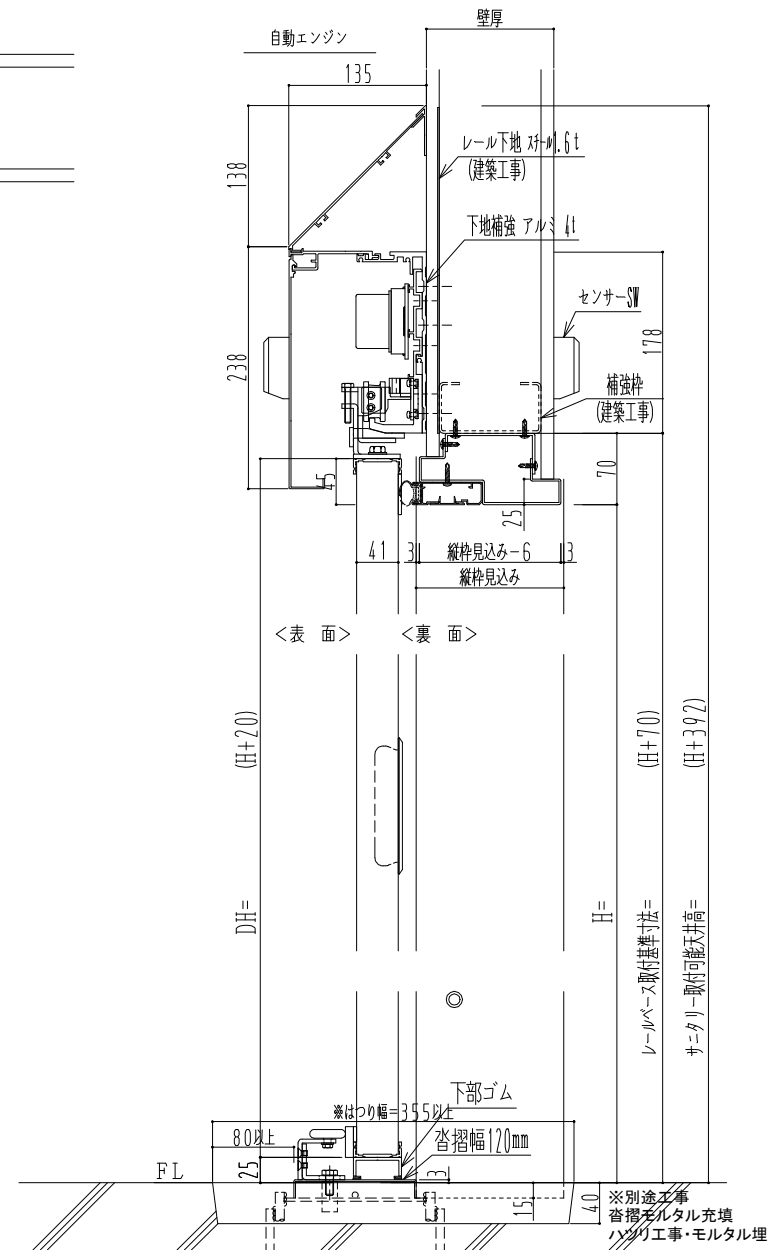

アルミ枠

作図縮尺	
正面図	1 / 1
水平断面図	4 / 1
垂直断面図	4 / 1

SUNWIZZ

品名： 気密スライドドア

型名： SAR40 (V4.1) - 片引自動-3方 上部 サニタリー エアタイト

SAR40-41KLF3214-2404