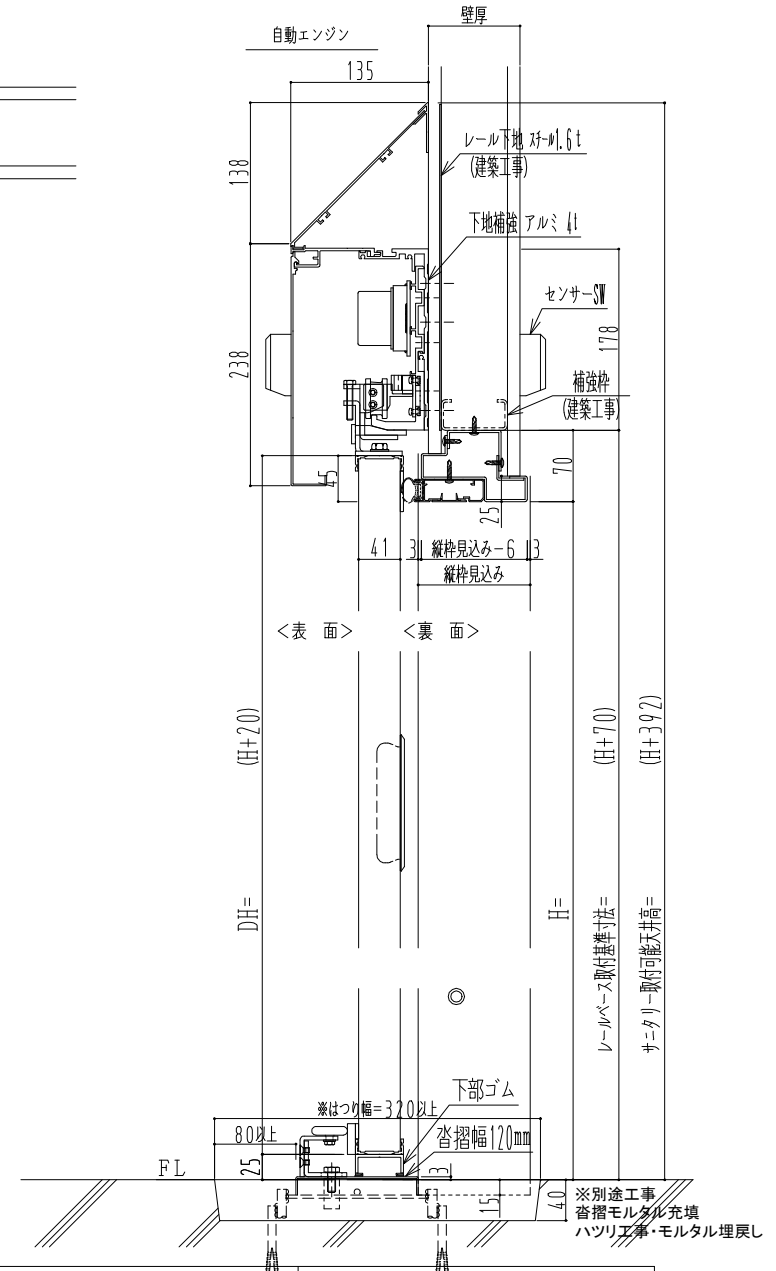

**アルミ枠**

作図縮尺	
正面図	1 / 1
水平断面図	4 / 1
垂直断面図	4 / 1

<b>SUNWIZZ</b>	品名: 気密スライド7	型名: SAR40 (V4.1) - 片引自動-3方 上部 サニタリーエアタイト	SAR40-41KLF3213-2404
----------------	-------------	--	----------------------