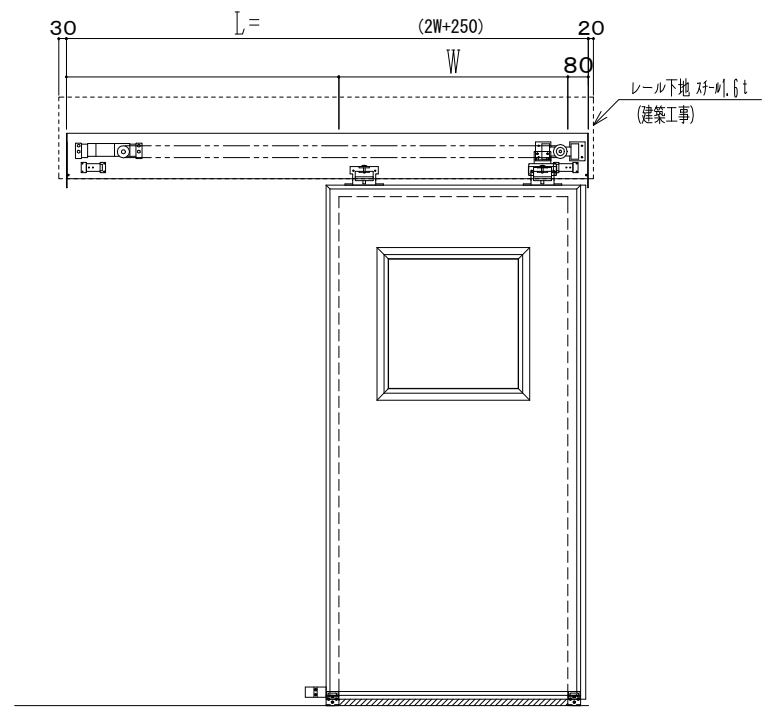

**アルミ枠**

作図縮尺	
正面図	1 / 1
水平断面図	4 / 1
垂直断面図	4 / 1

<b>SUNWIZZ</b>	品名: 気密スライド7	型名: SAR40 (V4.1) - 片引自動-3方 上部 サニタリーエアタイト	SAR40-41KLF3213-2404
----------------	-------------	--	----------------------