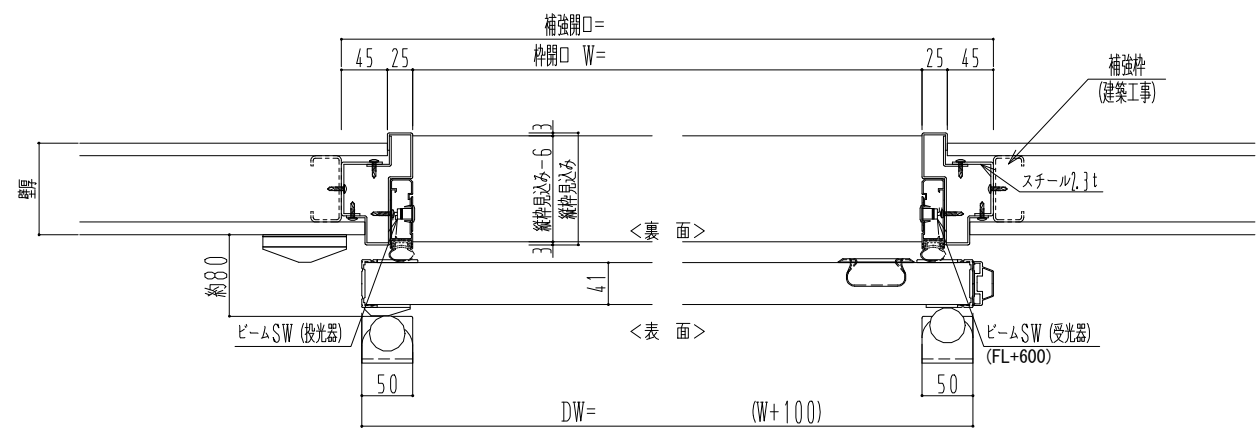

**アルミ枠**

作図縮尺	
正面図	1 / 1
水平断面図	4 / 1
垂直断面図	4 / 1

<b>SUNWIZZ</b>	品名: 気密スライド7	型名: SAR40 (V4.1) - 片引自動-3方 上部 サニタリーエアタイト	SAR40-41KLF3213-2404
----------------	-------------	--	----------------------