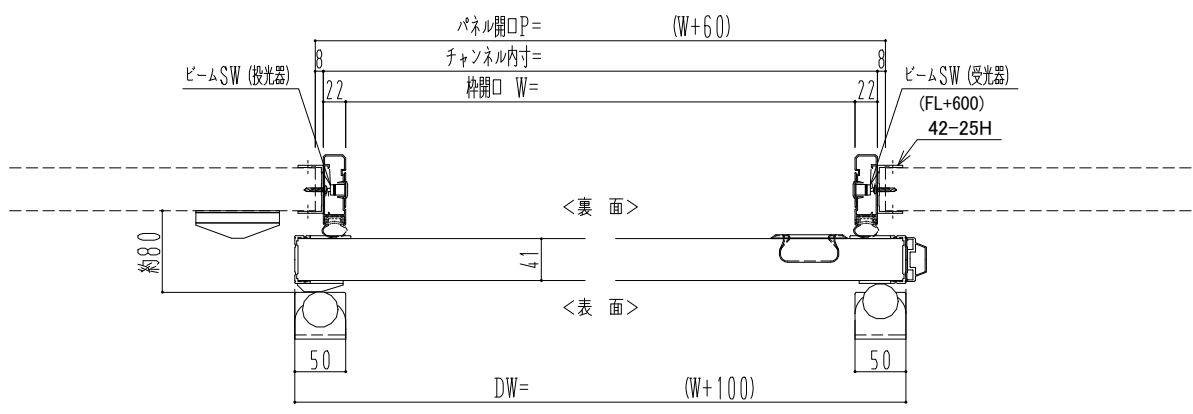

アルミ枠

作図縮尺	
正面図	1 / 1
水平断面図	4 / 1
垂直断面図	4 / 1

SUNWIZZ	品名: 気密スライド7	型名: SAR40 (V4.1) - 片引自動-3方 上部 イタイト	SAR40-41KLF320P-2404
---------	-------------	------------------------------------	----------------------