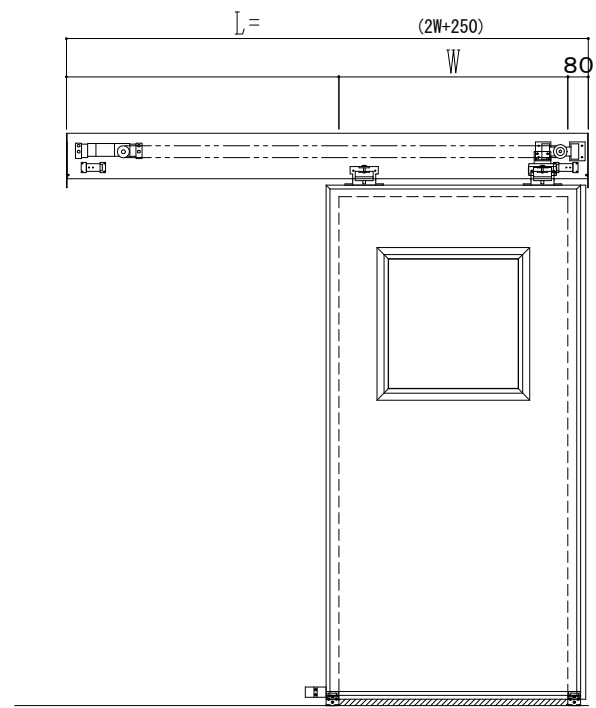

アルミ枠

作図縮尺	
正面図	1 / 1
水平断面図	4 / 1
垂直断面図	4 / 1

SUNWIZZ	品名: 気密スライド7	型名: SAR40 (V4.1) - 片引自動-3方 上部 イタイト	SAR40-41KLF320P-2404
---------	-------------	------------------------------------	----------------------