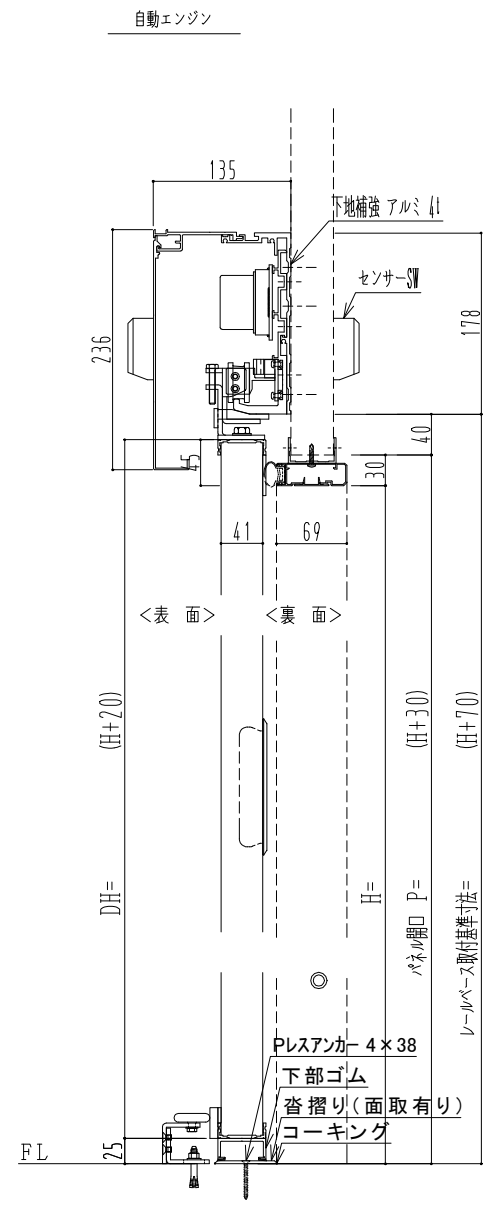

アルミ枠

作図縮尺	
正面図	1 / 1
水平断面図	4 / 1
垂直断面図	4 / 1

SUNWIZZ	品名: 気密スライド7	型名: SAR40 (V4.1) - 片引自動-3方 上部 イタイト	SAR40-41KLF320P-2404
---------	-------------	------------------------------------	----------------------