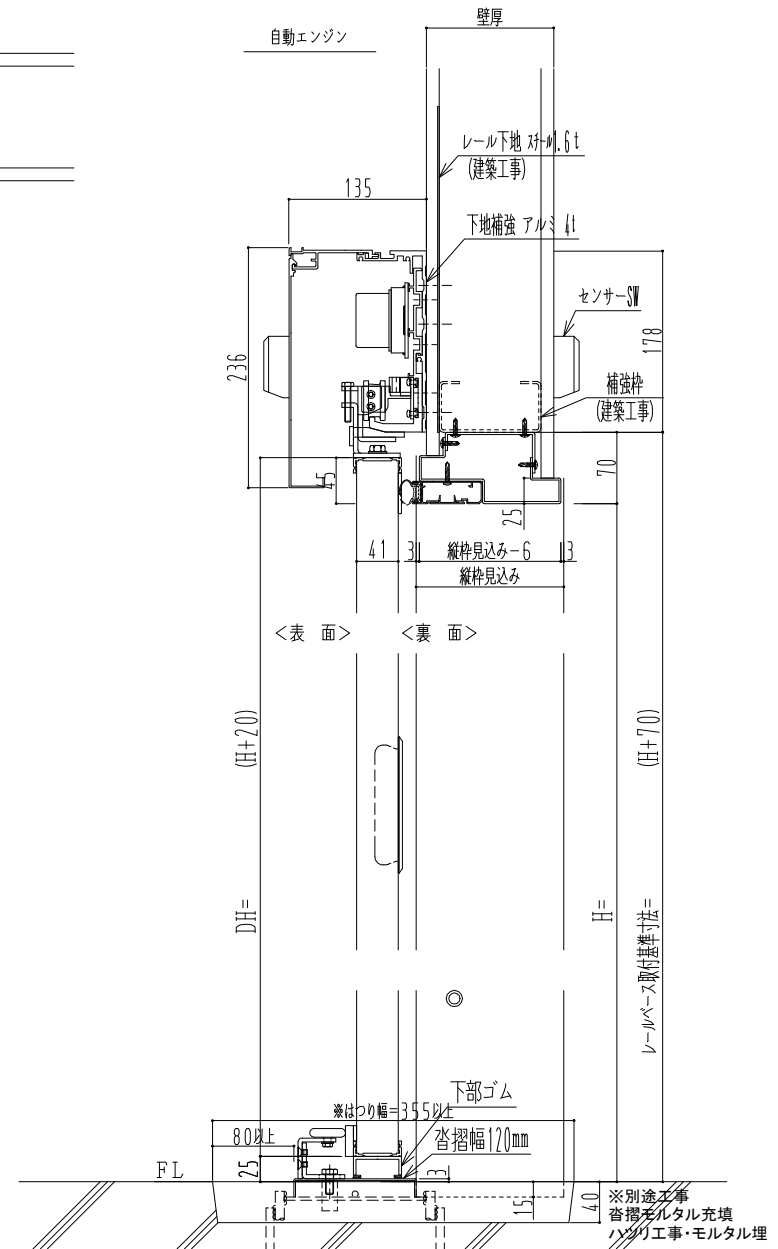

アルミ枠

作図縮尺	
正面図	1 / 1
水平断面図	4 / 1
垂直断面図	4 / 1

SUNWIZZ

品名： 気密スライドドア

型名： SAR40 (V4.1) - 片引自動-3方 上部 イタイト

SAR40-41KLF3204-2404