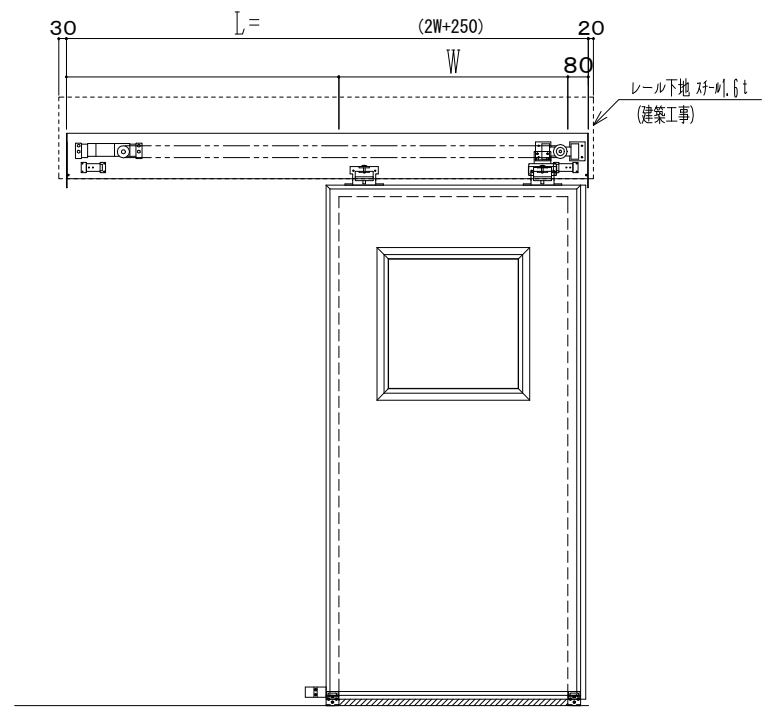

アルミ枠

作図縮尺	
正面図	1 / 1
水平断面図	4 / 1
垂直断面図	4 / 1

SUNWIZZ	品名: 気密スライド7	型名: SAR40 (V4.1) - 片引自動-3方 上部 イタイト	SAR40-41KLF3203-2404
----------------	-------------	------------------------------------	----------------------