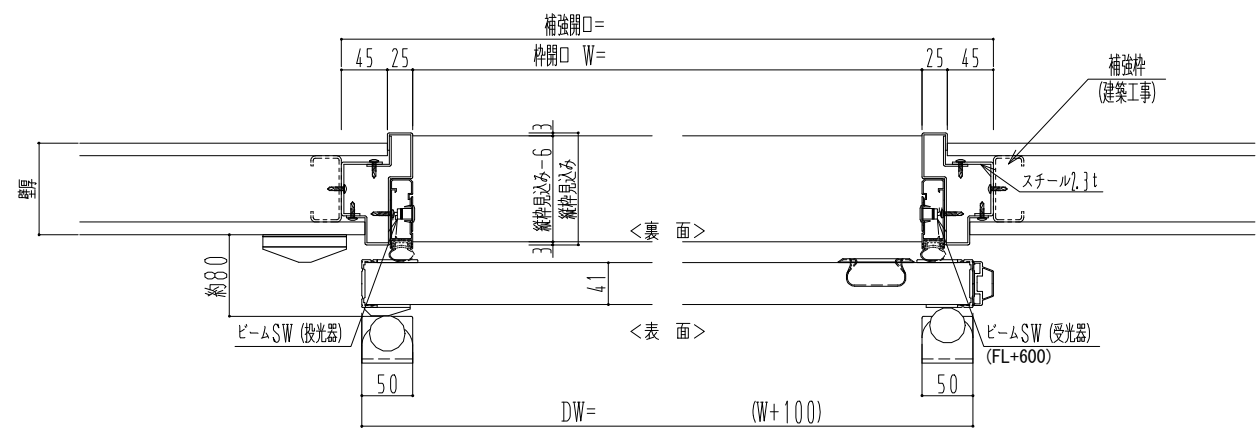

アルミ枠

作図縮尺	
正面図	1 / 1
水平断面図	4 / 1
垂直断面図	4 / 1

SUNWIZZ	品名: 気密スライド7	型名: SAR40 (V4.1) - 片引自動-3方 上部 イタイト	SAR40-41KLF3203-2404
----------------	-------------	------------------------------------	----------------------

※別途工事
芯摺モルタル充填
ハツリ工事・モルタル埋戻し