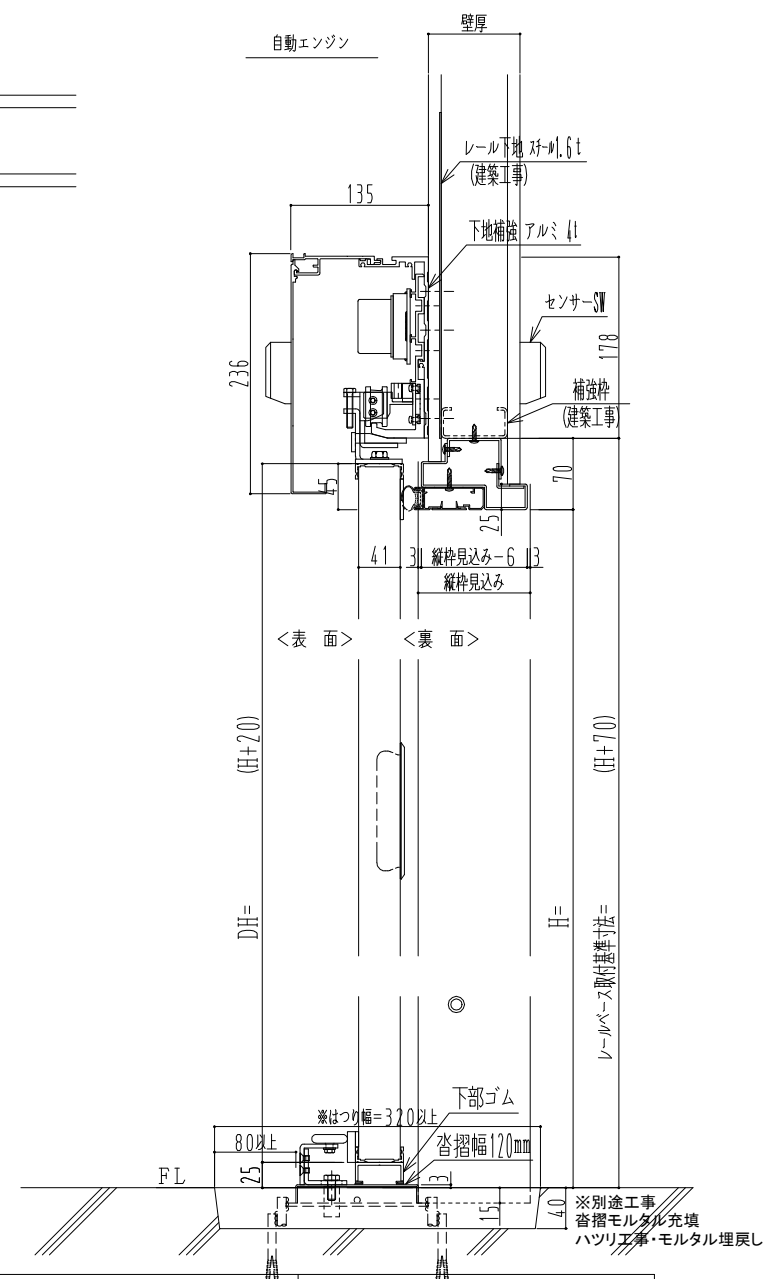

アルミ枠

作図縮尺	
正面図	1 / 1
水平断面図	4 / 1
垂直断面図	4 / 1

SUNWIZZ	品名: 気密スライド7	型名: SAR40 (V4.1) - 片引自動-3方 上部 イタイト	SAR40-41KLF3203-2404
----------------	-------------	------------------------------------	----------------------

※別途工事
芯摺モルタル充填
ハツリ工事・モルタル埋戻し