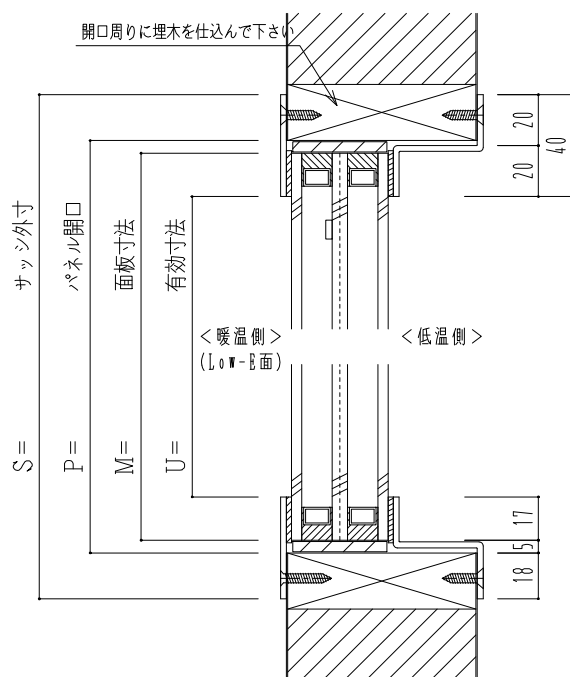

**スチール枠**

作 図 縮 尺	
正 面 図	1 / 1
水平断面図	2.5 / 1
垂直断面図	2.5 / 1

相対寸法表

	S基準	P基準	M基準	U基準
サッシ外寸	0	+36	+46	+80
パネル開口	-36	0	+10	+44
面板寸法	-46	-10	0	+34
有効寸法	-80	-44	-34	0

コーナー部を溶接した4方枠です。

<b>SUNWIZZ</b>	品名： スチール枠FIX窓	型名： FZT00型 (V1.0) (3枚ガラス仕様 片側フラット)	FZT00-103EEF-2409
----------------	---------------	------------------------------------	-------------------