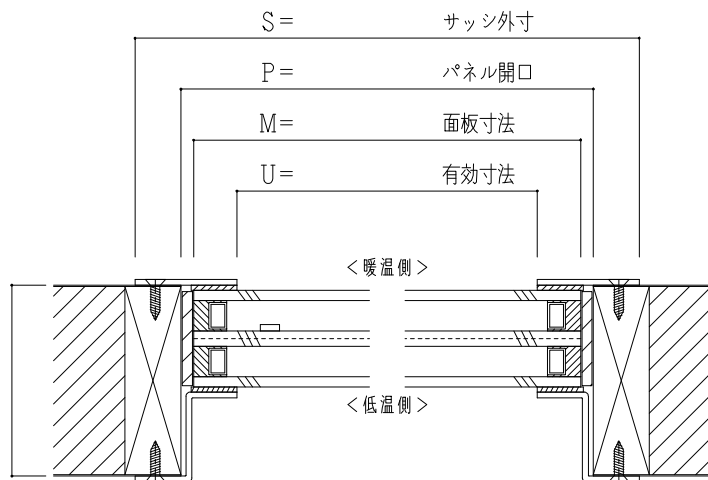

**スチール枠**

作 図 縮 尺	
正 面 図	1 / 1
水平断面図	2.5 / 1
垂直断面図	2.5 / 1

相対寸法表

	S基準	P基準	M基準	U基準
サッシ外寸	0	+36	+46	+80
パネル開口	-36	0	+10	+44
面板寸法	-46	-10	0	+34
有効寸法	-80	-44	-34	0

コーナー部を溶接した4方枠です。

<b>SUNWIZZ</b>	品名： スチール枠FIX窓	型名： FZT00型 (V1.0) (3枚ガラス仕様 片側フラット)	FZT00-103EEF-2409
----------------	---------------	------------------------------------	-------------------