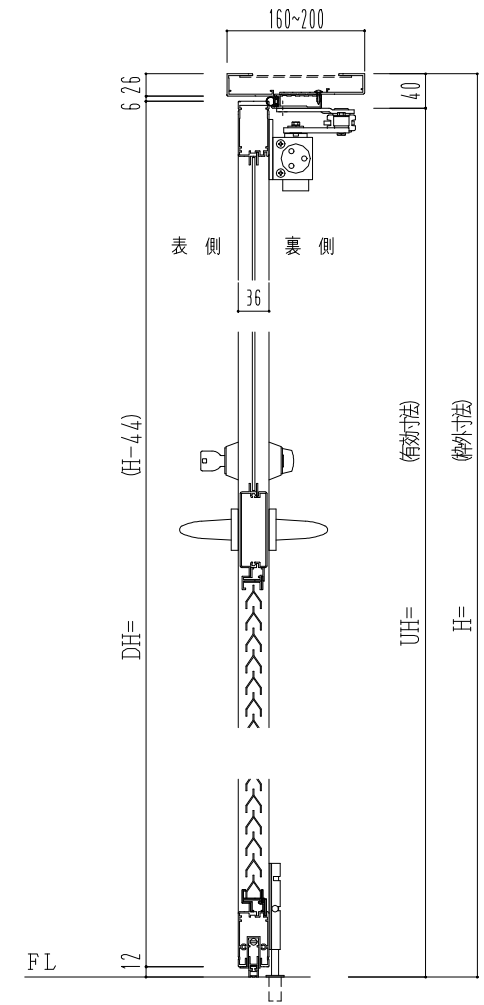

アルミ枠

作 図 縮 尺	
正面図	1 / 1
水平断面図	2.5 / 1
垂直断面図	2.5 / 1

○印の部分からは通気を遮断する事は出来ませんのでご注意下さい。

<p>SUNWIZZ</p>	<p>品名： アルミ枠ドア</p>	<p>型名： DKZ30 (V1.0)・親子-F0-3方 中横寸 ホトムタイト (枠見込み160~200)</p>	<p>DKZ30-100RNGBL-1609</p>
-----------------------	-------------------	---	----------------------------