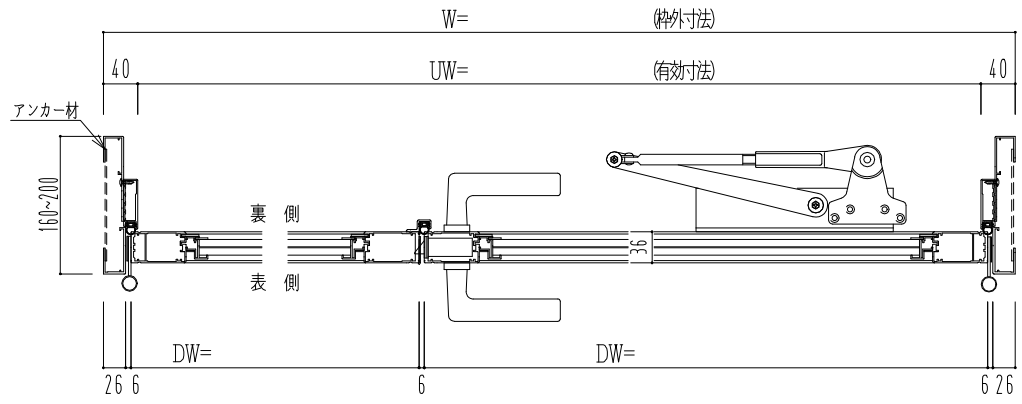

アルミ枠

作 図 縮 尺	
正面図	1 / 1
水平断面図	2.5 / 1
垂直断面図	2.5 / 1

○印の部分からは通気を遮断する事は出来ませんのでご注意下さい。

<p>SUNWIZZ</p>	<p>品名： アルミ枠ドア</p>	<p>型名： DKZ30 (V1.0)・親子-F0-3方 中横寸 ホトムタイト (枠見込み160~200)</p>	<p>DKZ30-100RNGBL-1609</p>
-----------------------	-------------------	---	----------------------------