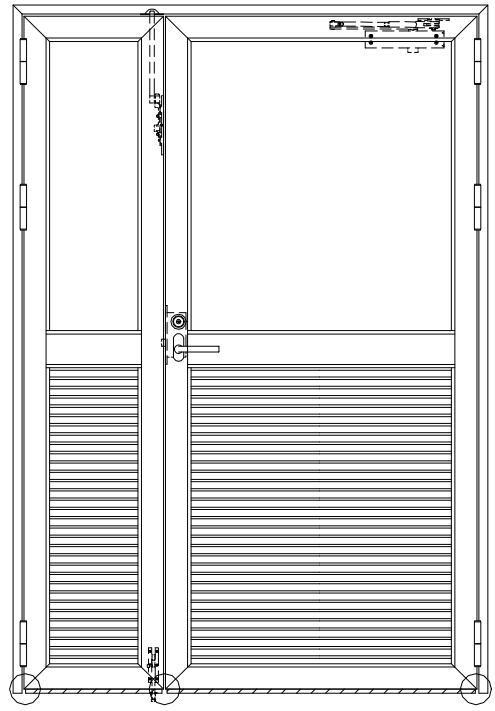

アルミ枠

作 図 縮 尺	
正面図	1 / 1
水平断面図	2.5 / 1
垂直断面図	2.5 / 1

○印の部分からは通気を遮断する事は出来ませんのでご注意下さい。

<p>SUNWIZZ</p>	<p>品名： アルミ枠ドア</p>	<p>型名： DKZ30 (V1.0)・親子-F0-3方 中横寸 ホトムタイト (枠見込み160~200)</p>	<p>DKZ30-100RNGBL-1609</p>
-----------------------	-------------------	---	----------------------------