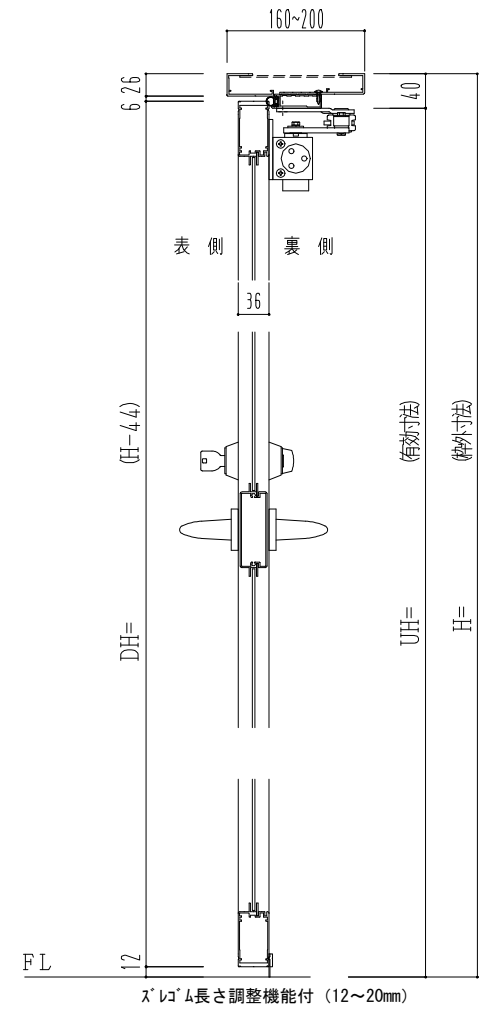

アルミ枠

作 図 縮 尺	
正面図	1 / 1
水平断面図	2.5 / 1
垂直断面図	2.5 / 1

<p>SUNWIZZ</p>	<p>品名： アルミ枠ドア</p>	<p>型名： DKZ30 (V1.0)・親子-F0-3方 中横寸 スレイト (枠見込み160~200)</p>	<p>DKZ30-100RNOZL-1609</p>
-----------------------	-------------------	---	----------------------------