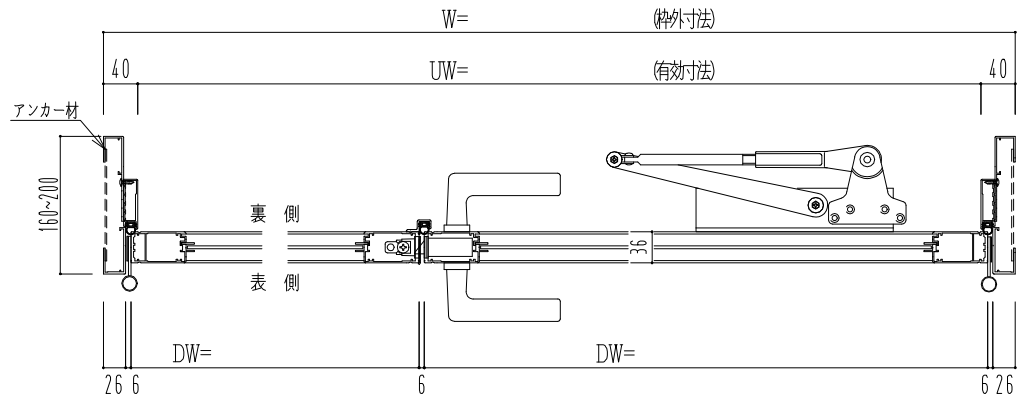

アルミ枠

作 図 縮 尺	
正面図	1 / 1
水平断面図	2.5 / 1
垂直断面図	2.5 / 1

<p>SUNWIZZ</p>	<p>品名： アルミ枠ドア</p>	<p>型名： DKZ30 (V1.0)・親子-F0-3方 中横寸 スレイト (枠見込み160~200)</p>	<p>DKZ30-100RNOZL-1609</p>
-----------------------	-------------------	---	----------------------------