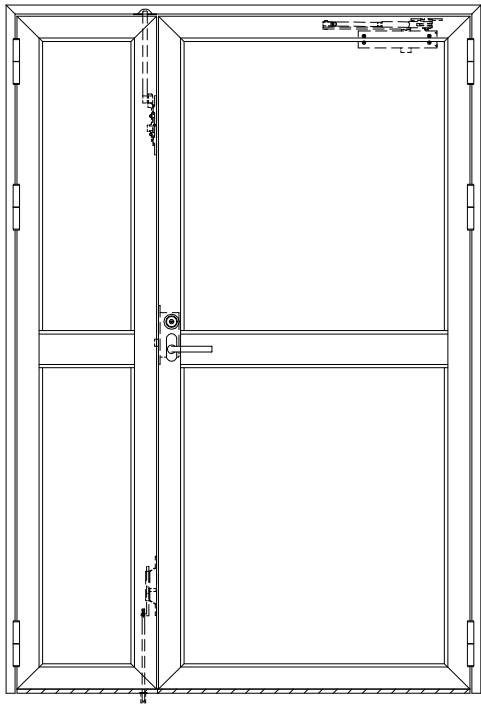

アルミ枠

作 図 縮 尺	
正面図	1 / 1
水平断面図	2.5 / 1
垂直断面図	2.5 / 1

<p>SUNWIZZ</p>	<p>品名： アルミ枠ドア</p>	<p>型名： DKZ30 (V1.0)・親子-F0-3方 中横寸 スレイト (枠見込み160~200)</p>	<p>DKZ30-100RNOZL-1609</p>
-----------------------	-------------------	---	----------------------------