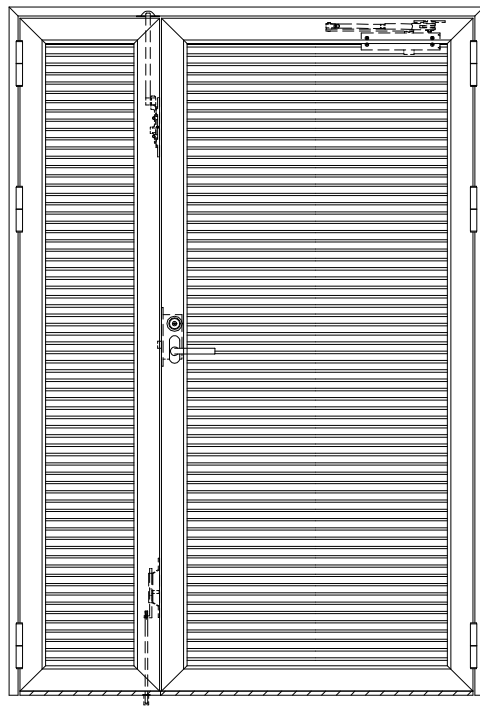

アルミ枠

作 図 縮 尺	
正面図	1 / 1
水平断面図	2.5 / 1
垂直断面図	2.5 / 1

SUNWIZZ

品名： アルミ枠ドア

型名： DKZ30 (V1.0)・親子-F0-3方 中横無 スリット (枠見込み160~200)

DKZ30-100R0GZL-1609