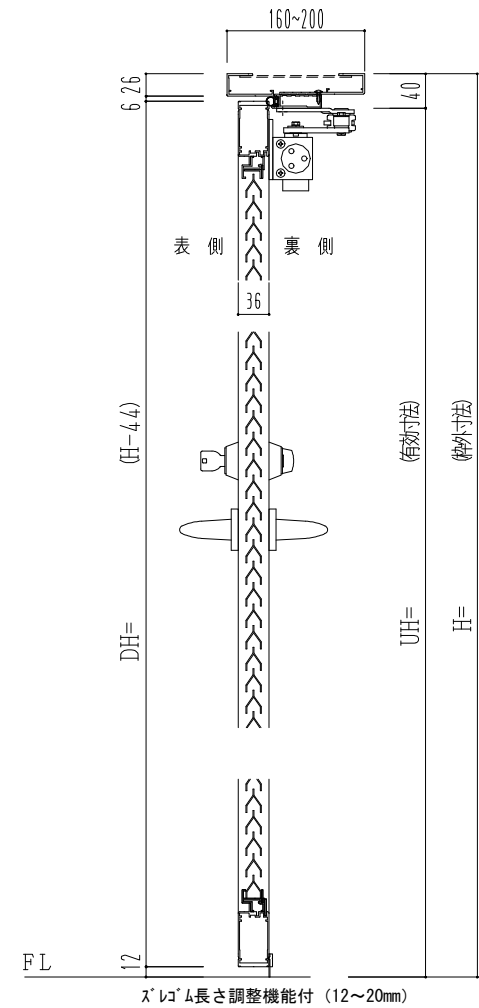

アルミ枠

作 図 縮 尺	
正面図	1 / 1
水平断面図	2.5 / 1
垂直断面図	2.5 / 1

SUNWIZZ

品名： アルミ枠ドア

型名： DKZ30 (V1.0)・親子-F0-3方 中横無 スリット (枠見込み160~200)

DKZ30-100R0GZL-1609