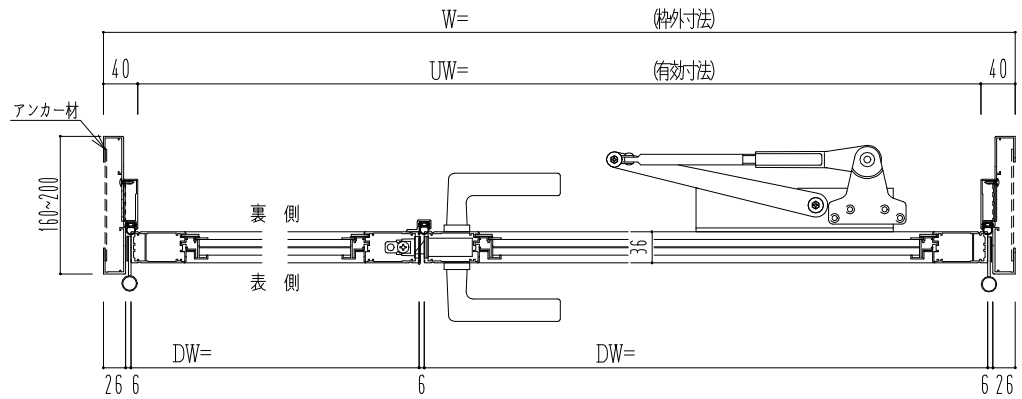

アルミ枠

作 図 縮 尺	
正面図	1 / 1
水平断面図	2.5 / 1
垂直断面図	2.5 / 1

SUNWIZZ

品名： アルミ枠ドア

型名： DKZ30 (V1.0)・親子-F0-3方 中横無 スリット (枠見込み160~200)

DKZ30-100R0GZL-1609