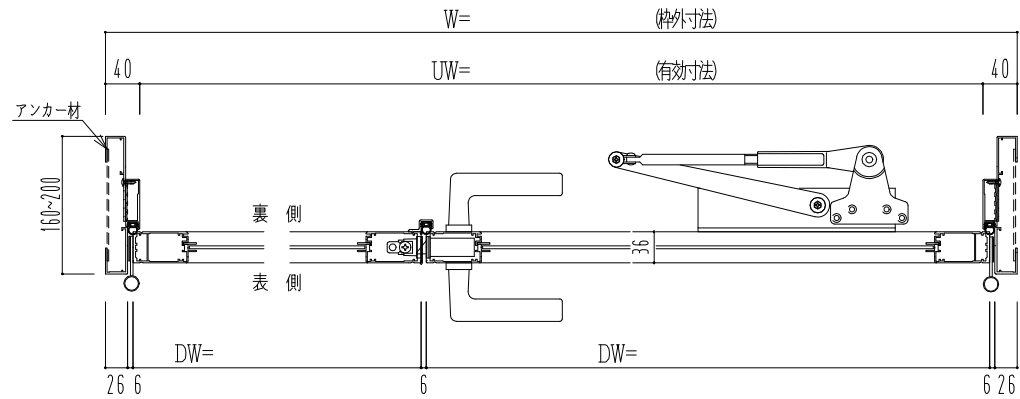

アルミ枠

作 図 縮 尺	
正面図	1 / 1
水平断面図	2.5 / 1
垂直断面図	2.5 / 1

SUNWIZZ

品名： アルミ枠ドア

型名： DKZ30 (V1.0)・親子-F0-3方 中横無 スロット (枠見込み160~200)

DKZ30-100R00ZL-1609