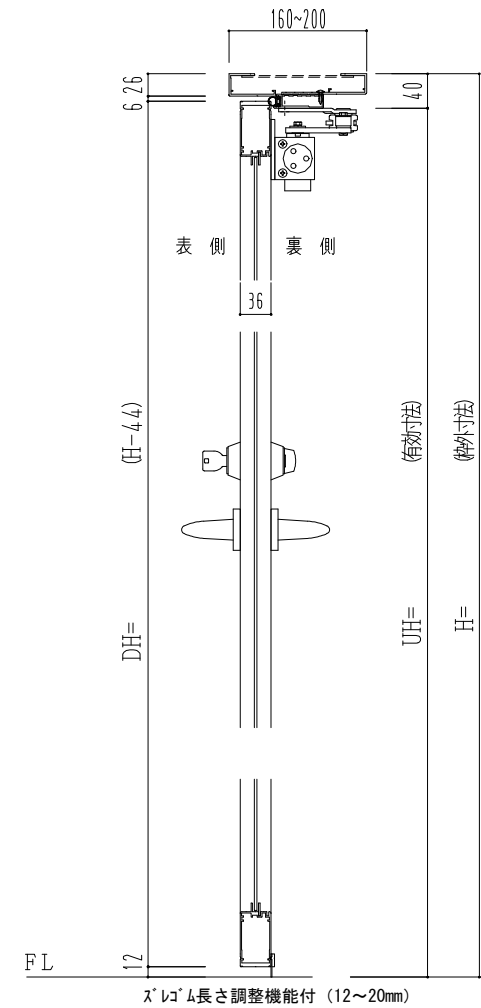

アルミ枠

作 図 縮 尺	
正面図	1 / 1
水平断面図	2.5 / 1
垂直断面図	2.5 / 1

SUNWIZZ

品名： アルミ枠ドア

型名： DKZ30 (V1.0)・親子-F0-3方 中横無 スロット (枠見込み160~200)

DKZ30-100R00ZL-1609