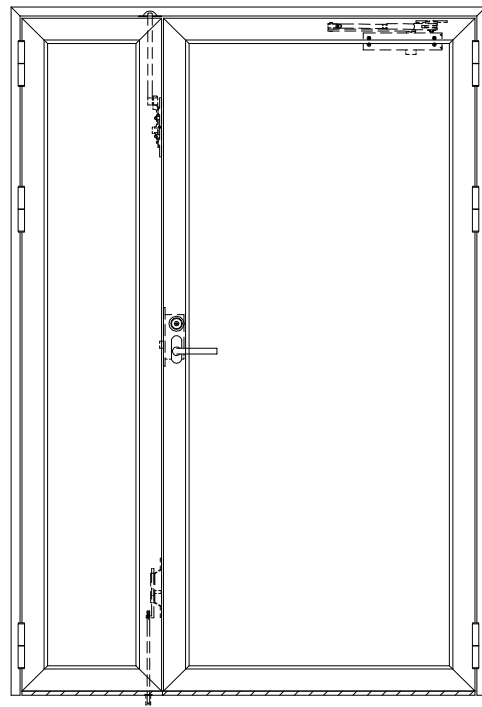

アルミ枠

作 図 縮 尺	
正面図	1 / 1
水平断面図	2.5 / 1
垂直断面図	2.5 / 1

SUNWIZZ

品名： アルミ枠ドア

型名： DKZ30 (V1.0)・親子-F0-3方 中横無 スロット (枠見込み160~200)

DKZ30-100R00ZL-1609