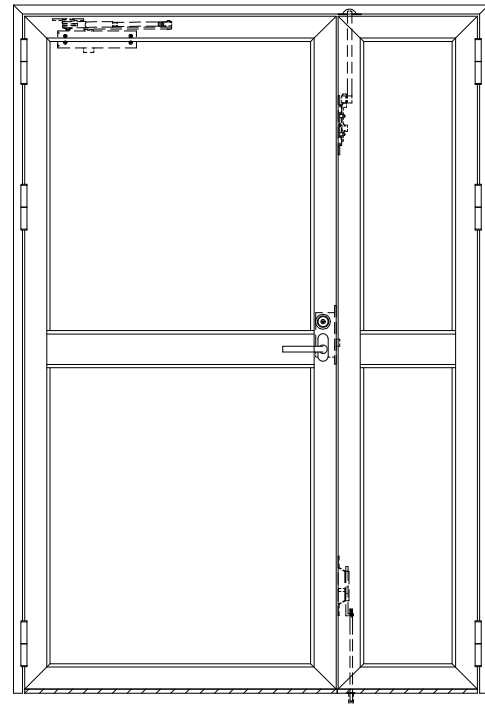

アルミ枠

作 図 縮 尺	
正面図	1 / 1
水平断面図	2.5 / 1
垂直断面図	2.5 / 1

<p>SUNWIZZ</p>	<p>品名： アルミ枠ドア</p>	<p>型名： DKZ30 (V1.0)・親子-F0-3方 中横寸 スレイト (枠見込み160~200)</p>	<p>DKZ30-100LNOZL-1609</p>
-----------------------	-------------------	---	----------------------------