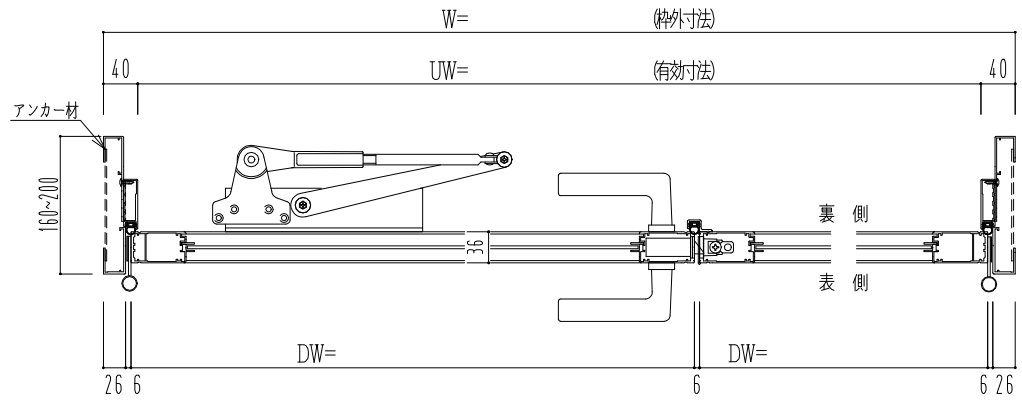

アルミ枠

作 図 縮 尺	
正面図	1 / 1
水平断面図	2.5 / 1
垂直断面図	2.5 / 1

<p>SUNWIZZ</p>	<p>品名： アルミ枠ドア</p>	<p>型名： DKZ30 (V1.0)・親子-F0-3方 中横寸 スレイト (枠見込み160~200)</p>	<p>DKZ30-100LNOZL-1609</p>
-----------------------	-------------------	---	----------------------------