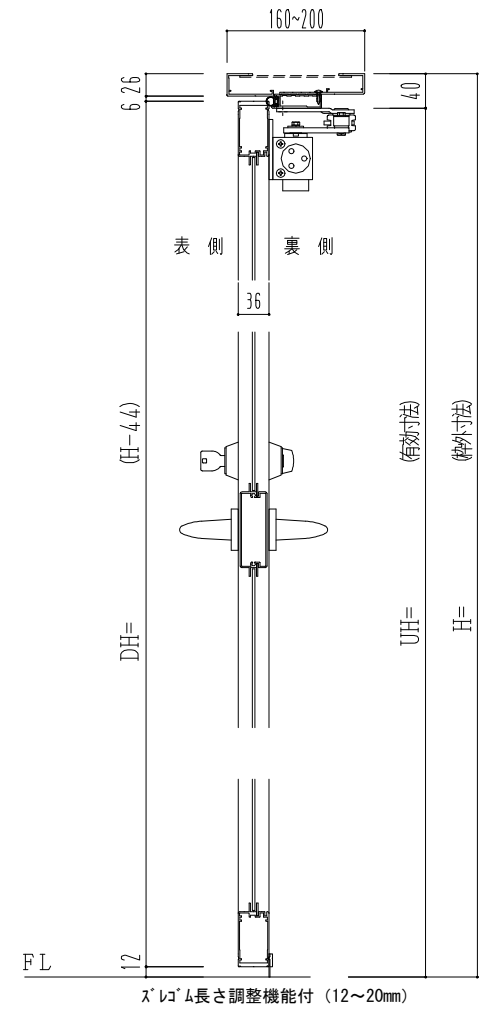

アルミ枠

作 図 縮 尺	
正面図	1 / 1
水平断面図	2.5 / 1
垂直断面図	2.5 / 1

<p>SUNWIZZ</p>	<p>品名： アルミ枠ドア</p>	<p>型名： DKZ30 (V1.0)・親子-F0-3方 中横寸 スレイト (枠見込み160~200)</p>	<p>DKZ30-100LNOZL-1609</p>
-----------------------	-------------------	---	----------------------------