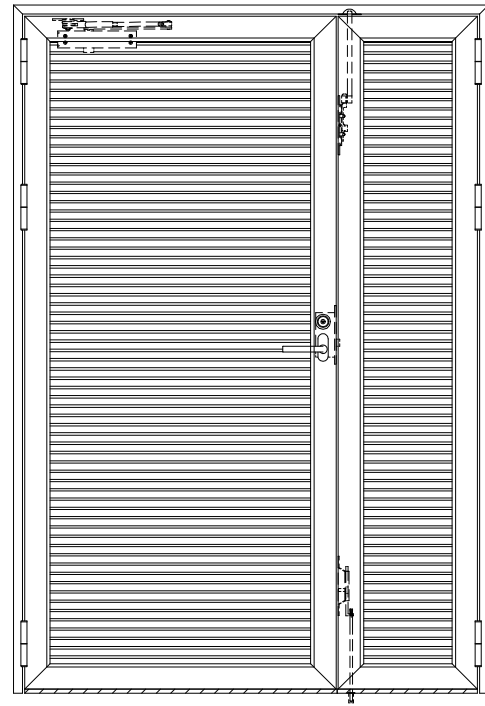

アルミ枠

作 図 縮 尺	
正面図	1 / 1
水平断面図	2.5 / 1
垂直断面図	2.5 / 1

<p>SUNWIZZ</p>	<p>品名： アルミ枠ドア</p>	<p>型名： DKZ30 (V1.0)・親子-F0-3方 中横無 スリット (枠見込み160~200)</p>	<p>DKZ30-100L0GZL-1609</p>
-----------------------	-------------------	---	----------------------------