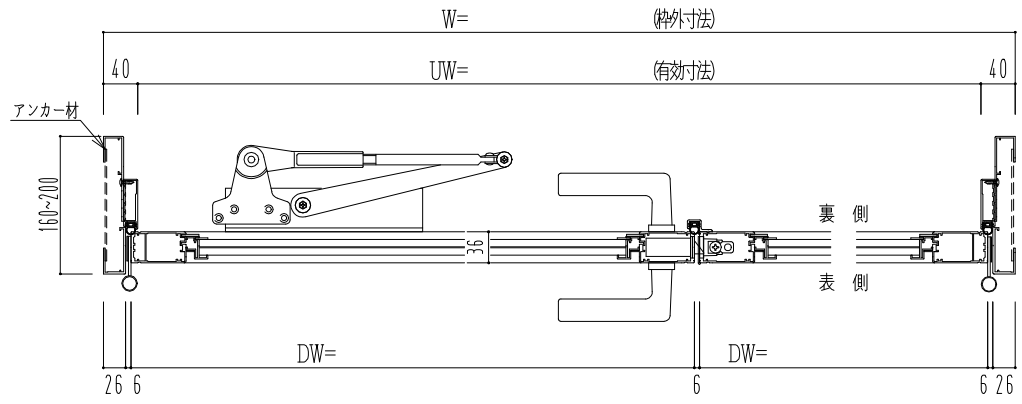

アルミ枠

作 図 縮 尺	
正面図	1 / 1
水平断面図	2.5 / 1
垂直断面図	2.5 / 1

<p>SUNWIZZ</p>	<p>品名： アルミ枠ドア</p>	<p>型名： DKZ30 (V1.0)・親子-F0-3方 中横無 スリット (枠見込み160~200)</p>	<p>DKZ30-100L0GZL-1609</p>
-----------------------	-------------------	---	----------------------------