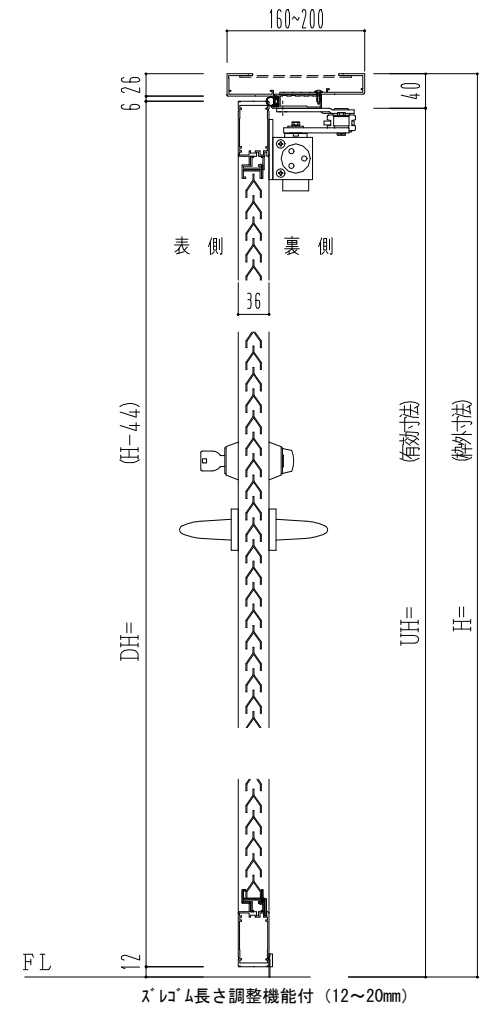

アルミ枠

作 図 縮 尺	
正面図	1 / 1
水平断面図	2.5 / 1
垂直断面図	2.5 / 1

<p>SUNWIZZ</p>	<p>品名： アルミ枠ドア</p>	<p>型名： DKZ30 (V1.0)・親子-F0-3方 中横無 スリット (枠見込み160~200)</p>	<p>DKZ30-100L0GZL-1609</p>
-----------------------	-------------------	---	----------------------------