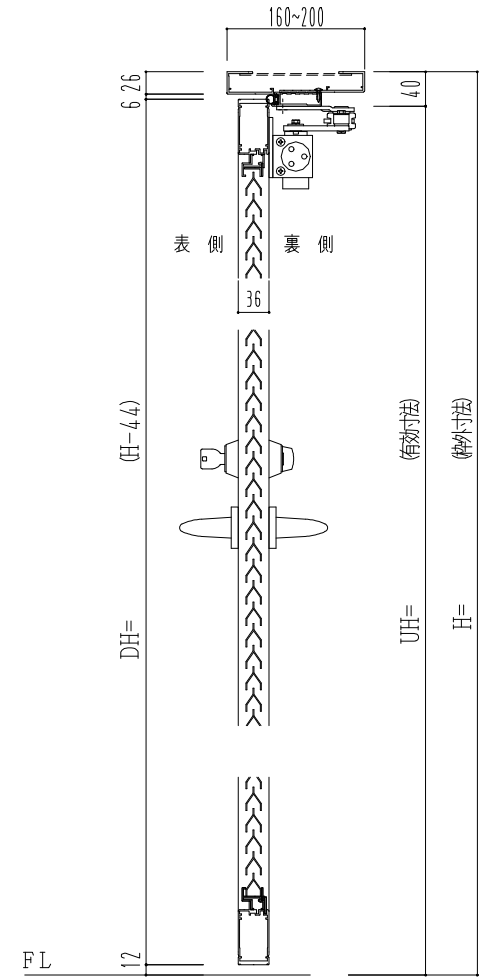

アルミ枠

作 図 縮 尺	
正 面 図	1 / 1
水 平 断 面 図	2.5 / 1
垂 直 断 面 図	2.5 / 1

SUNWIZZ

品名： アルミ枠ドア

型名： DKZ30 (V1.0)・親子-F0-3方 中棧無 ノックト (枠見込み160~200)

DKZ30-100LOGNL-1609