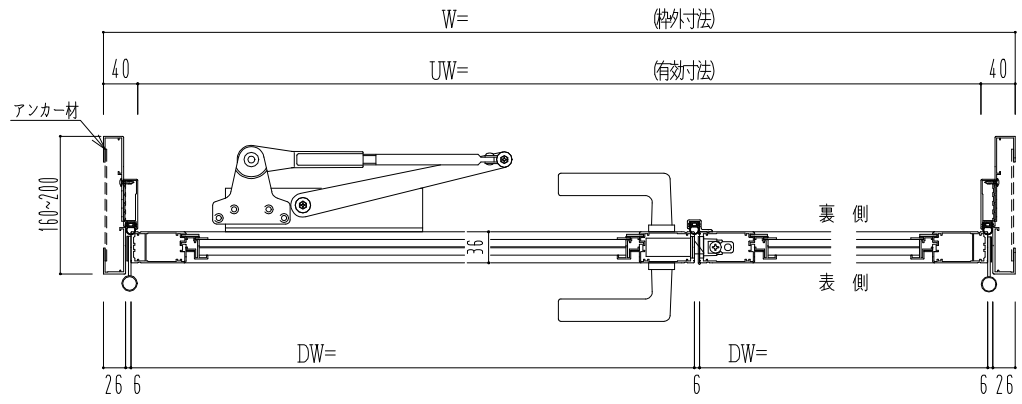

アルミ枠

作 図 縮 尺	
正 面 図	1 / 1
水 平 断 面 図	2.5 / 1
垂 直 断 面 図	2.5 / 1

SUNWIZZ

品名： アルミ枠ドア

型名： DKZ30 (V1.0)・親子-F0-3方 中棧無 ノックト (枠見込み160~200)

DKZ30-100LOGNL-1609