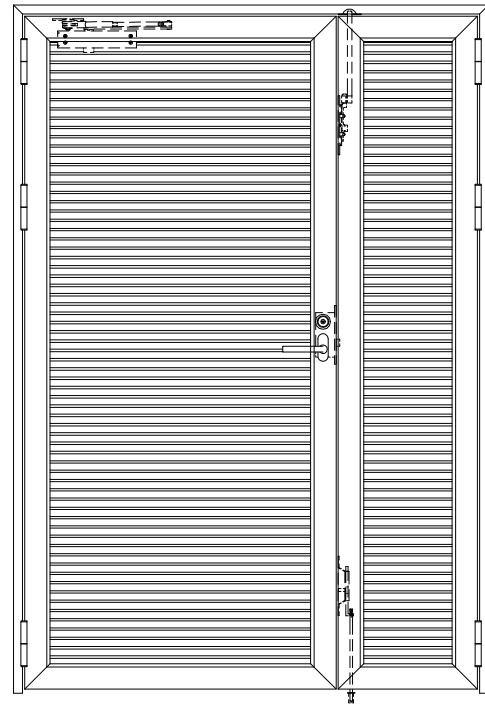

アルミ枠

作 図 縮 尺	
正 面 図	1 / 1
水 平 断 面 図	2.5 / 1
垂 直 断 面 図	2.5 / 1

SUNWIZZ

品名： アルミ枠ドア

型名： DKZ30 (V1.0)・親子-F0-3方 中棧無 ノックト (枠見込み160~200)

DKZ30-100LOGNL-1609